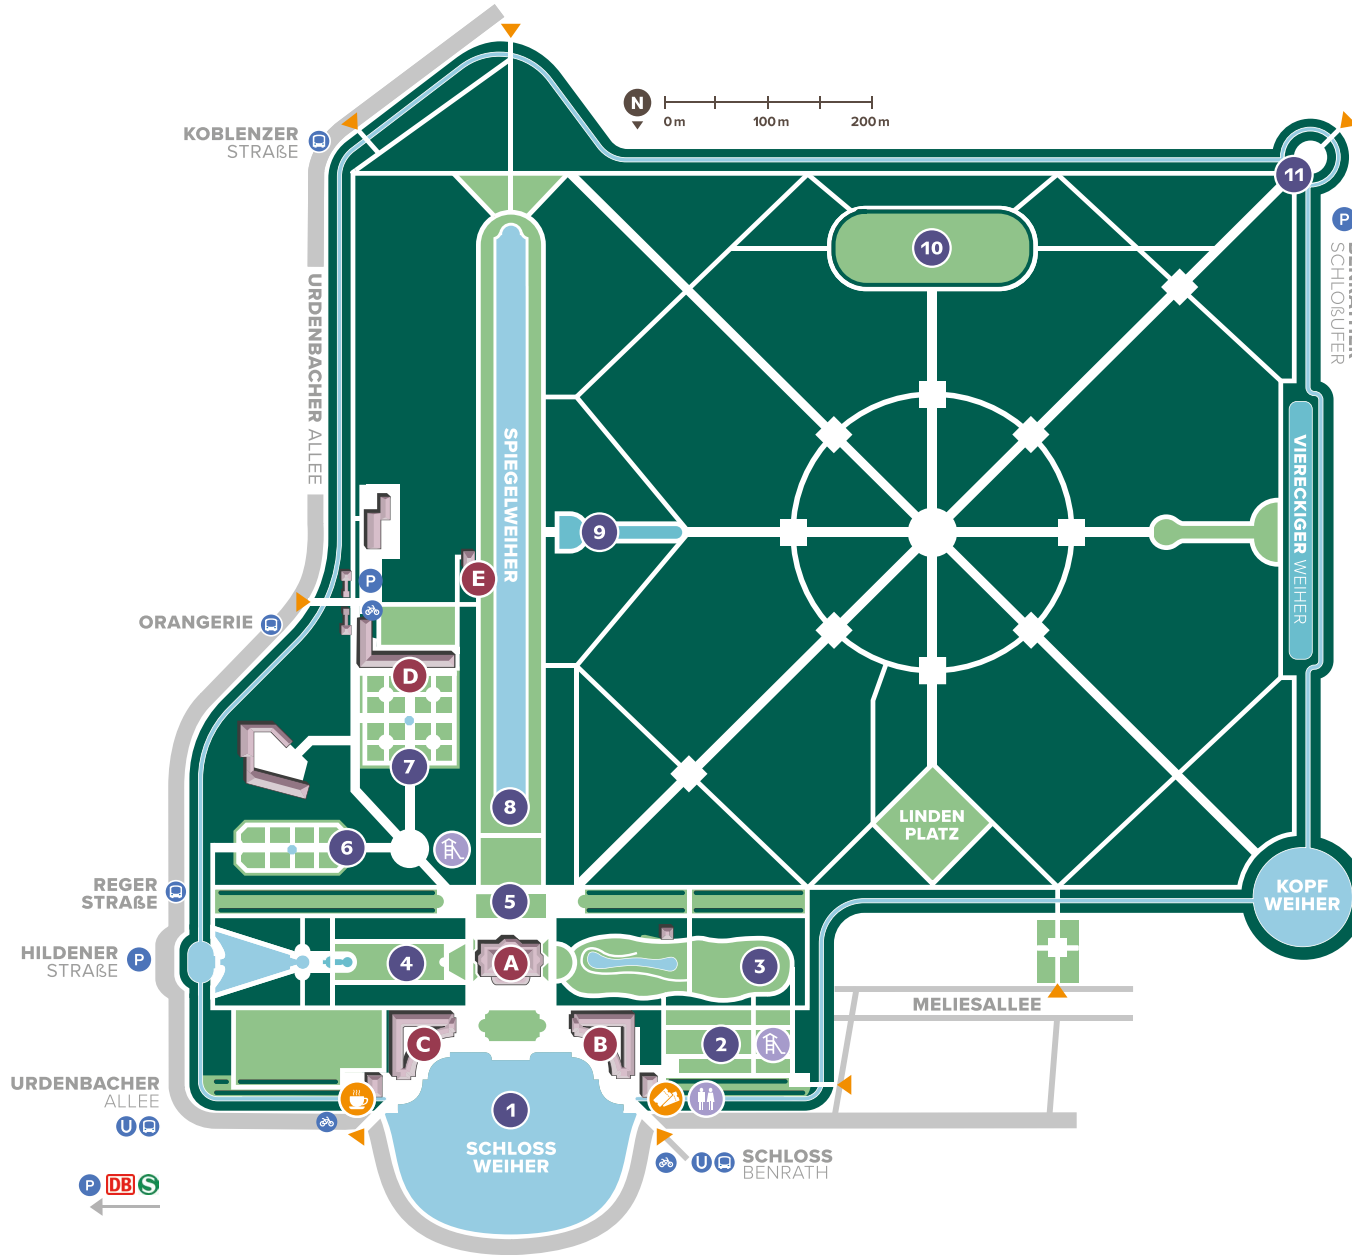

LAGEPLAN

SITE PLAN

GEBÄUDE

BUILDINGS

- A** HAUPTGEBÄUDE | CORPS DE LOGIS
MAIN BUILDING | CORPS DE LOGIS
- B** NATURKUNDEMUSEUM | WESTFLÜGEL
MUSEUM OF NATURAL HISTORY | WEST WING
- C** MUSEUM FÜR GARTENKUNST | OSTFLÜGEL
MUSEUM OF GARDEN ART | EAST WING
- D** ORANGERIE | ALTES SCHLOSS
ORANGERY | OLD PALACE
- E** ALTE KAPELLE
OLD CHAPEL

PARKANLAGE

PARK AREA

- 1** SCHLOSSWEIHER
PALACE POND
- 2** SCHILLERGARTEN
SCHILLER'S GARDEN
- 3** ENGLISCHER GARTEN
ENGLISH GARDEN
- 4** FRANZÖSISCHER GARTEN
FRENCH GARDEN
- 5** SCHLOSSTERRASSE
PALACE TERRACE
- 6** KÜCHENGARTEN
KITCHEN GARDEN
- 7** PARTERREGARTEN
PARTERRE GARDEN
- 8** SPIEGELWEIHER
MIRROR POND
- 9** TROMPET
TROMPET
- 10** REITBAHN
HIPPODROM
- 11** RHEINKOPF
RHINE VIEW

 MUSEUMSSHOP
MUSEUM SHOP

 SCHLOSSCAFÉ
PALACE CAFÉ

 TOILETTEN
TOILETS

 SPIELPLATZ
PLAYGROUND