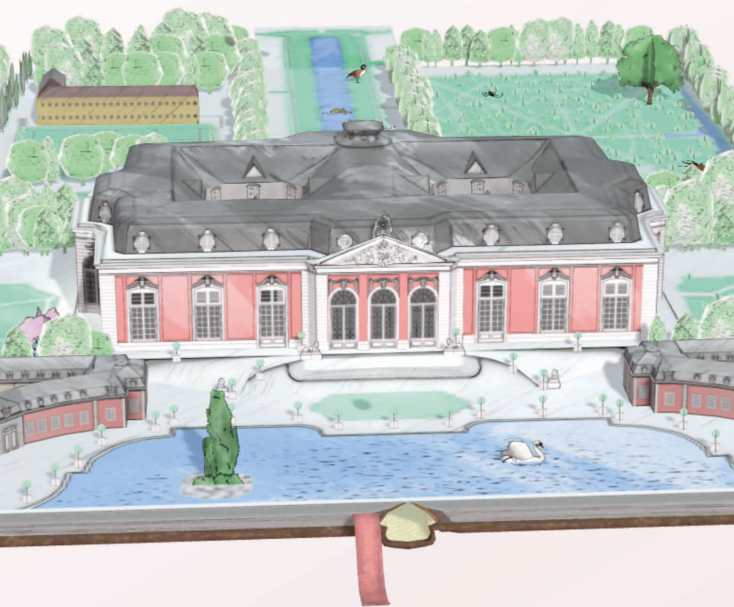

-
-  Mi, 22.10.  15 Uhr  ab 5 €
-  Roland-Weber-Festsaal  4 – 7 Jahre

Babykonzert | Sonne, Mond und Sterne

Schon die jüngsten Besucherinnen und Besucher können bei diesem Konzert klassische Musik entdecken. Während sanfte Klänge den Raum füllen, ist der Mond aufgegangen und die Sterne funkeln am Himmel. Lauschen Sie mit Ihrem Kleinkind bekannten und unbekanntem Schlaf- und Wiegenliedern und tanzen mit uns gemeinsam einen Sonnentanz.

-
-  Mi, 5.11.  15 und 16 Uhr  ab 15 €
-  Roland-Weber-Festsaal  0 – 3 Jahre
-  Krabbeldecken können gerne mitgebracht werden

Adventssingen für die ganze Familie

Auch in diesem Jahr können sich Groß und Klein wieder musikalisch für die bevorstehende Weihnachtszeit wappnen und ihr Repertoire beim beliebten Adventssingen festigen.

-
-  So, 7.12.  11 und 13 Uhr  ab 5 €
-  Roland-Weber-Festsaal  ab 4 Jahren

Kennt ihr schon unser digitales Schloss-Benrath- Aufklappbuch?

Die Sommerresidenz von Carl Theodor und Elisabeth Augusta ist schon über 260 Jahre alt. Hier ist viel passiert. Taucht ein in die prunkvolle Welt des Schlosses und geht mit unserem Buch auf Entdeckungstour. Könnt ihr die wichtigsten Gegenstände, Tiere und Pflanzen finden?